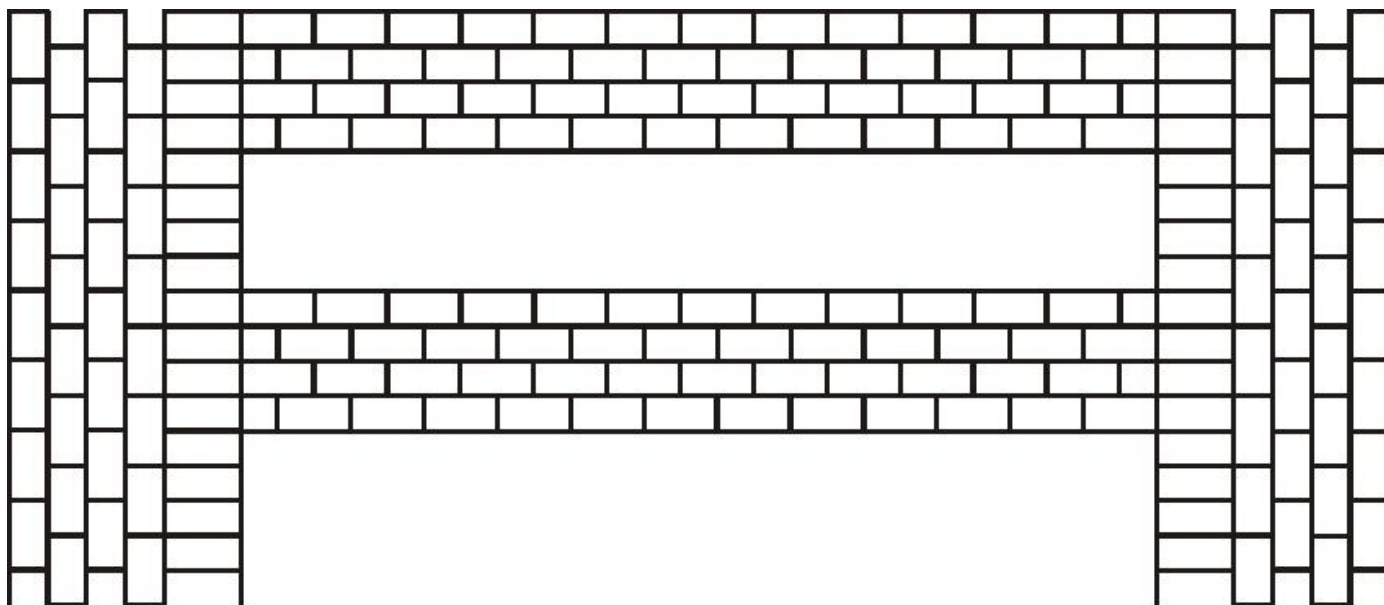

ЗНАК МЕСТО ДЛЯ ИНВАЛИДОВ

Размеры (мм) : 700 x 900
Площадь (м2): 0,63
Вес /кг : 16
Цена / шт : **34 000,00 руб**

ЗНАК ВЕЛОСИПЕДНАЯ ДОРОЖКА

Размеры (мм) : 1100 x 900
Площадь (м2): 1,0
Вес /кг : 17
Цена / шт : **34 000,00 руб.**