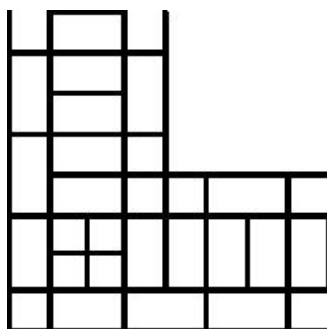

КИРПИЧ 200X100 ГОРИЗОНТАЛЬНЫЙ- окантовка одинарная

Размеры (мм) : 3020 x 110
Площадь (м2):
Вес /кг : 3
Цена / шт : **5 600,00 руб.**

КИРПИЧ 200X100 ВЕРТИКАЛЬНЫЙ- окантовка одинарная

Размеры (мм) : 2620 x 210
Площадь (м2):
Вес /кг : 4,5
Цена / шт : **8 800,00 руб.**

КИРПИЧ 200X100 ГОРИЗОНТАЛЬНЫЙ- окантовка одинарная

Размеры (мм) : 2620 x 210
Площадь (м2):
Вес /кг : 4
Цена / шт : **8 000,00 руб.**

КИРПИЧ 200X100 ГОРИЗОНТАЛЬНЫЙ- окантовка двойная

Размеры (мм) : 2620 x 220

Площадь (м2):
Вес /кг : 5,5
Цена / шт : 10 200,00 руб.

КИРПИЧ 200X100- окантовка комбинированная

Размеры (мм) : 3020 x 420
Площадь (м2):
Вес /кг : 7,5
Цена / шт : 16 000,00 руб.

КИРПИЧ 200X100- угол окантовка одинарная комбинированная